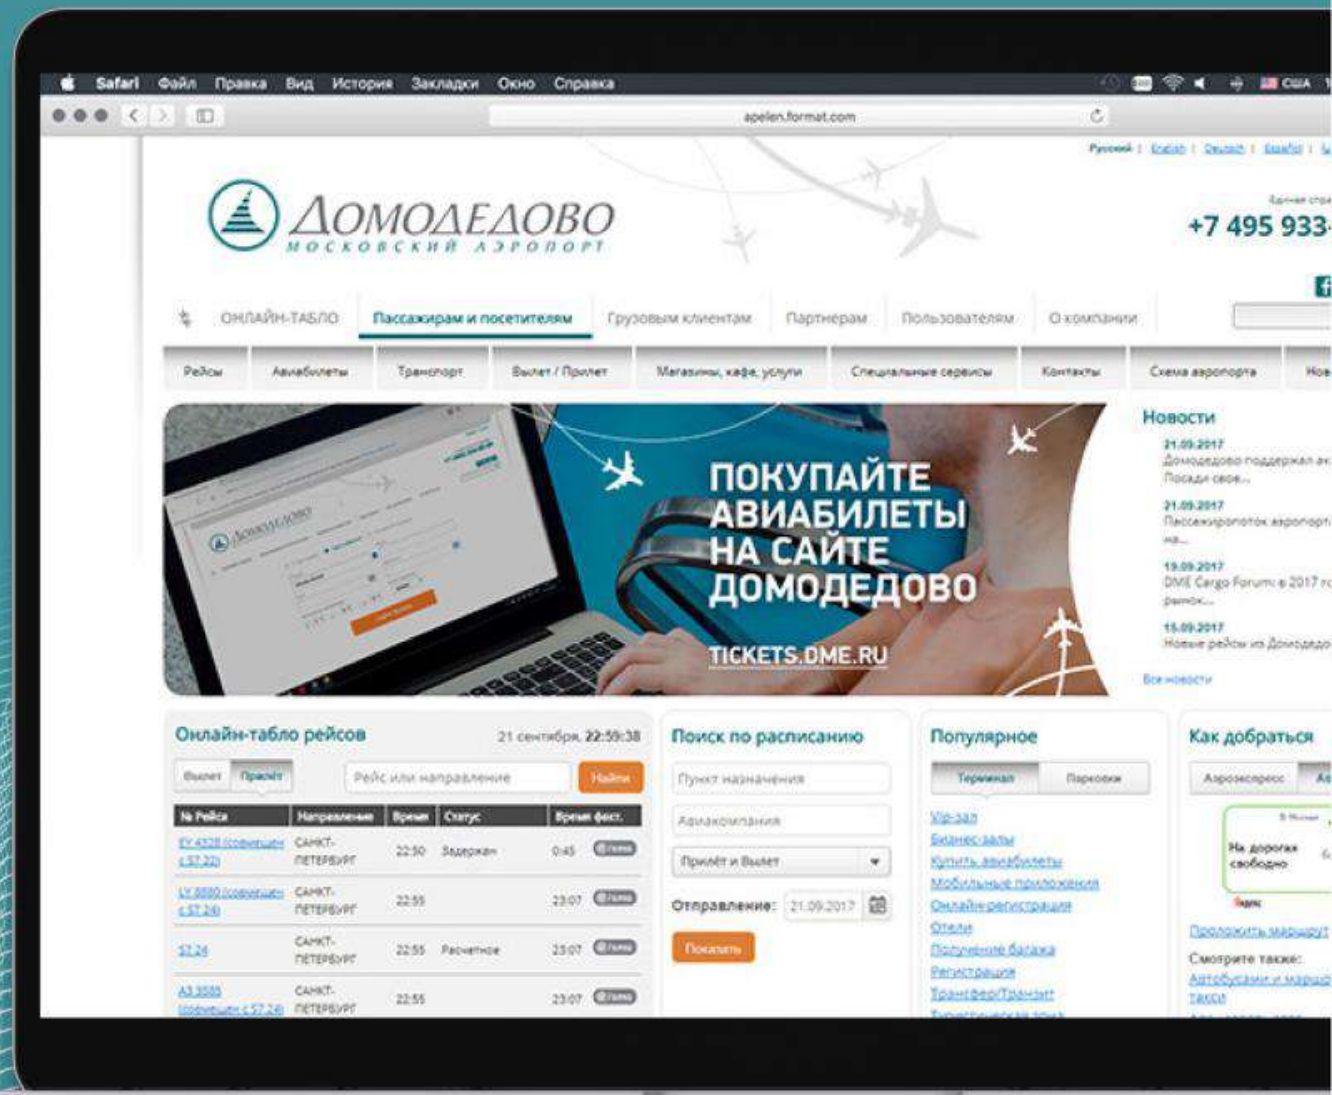

Сайт аэропорта Домодедово

Удобная навигационная система и ряд новых сервисов на сайте: быстрый поиск информации, сервис подбора и покупки билетов, формы обратной связи, функционал грузоперевозок «Домодедово Карго» (интеграция с 11 внутренними системами).

Сайт аэропорта работает в условиях **высоких нагрузок**: к его сервисам поиска рейсов, покупки билетов, бронирования грузовых мест ежедневно обращаются десятки тысяч пользователей.