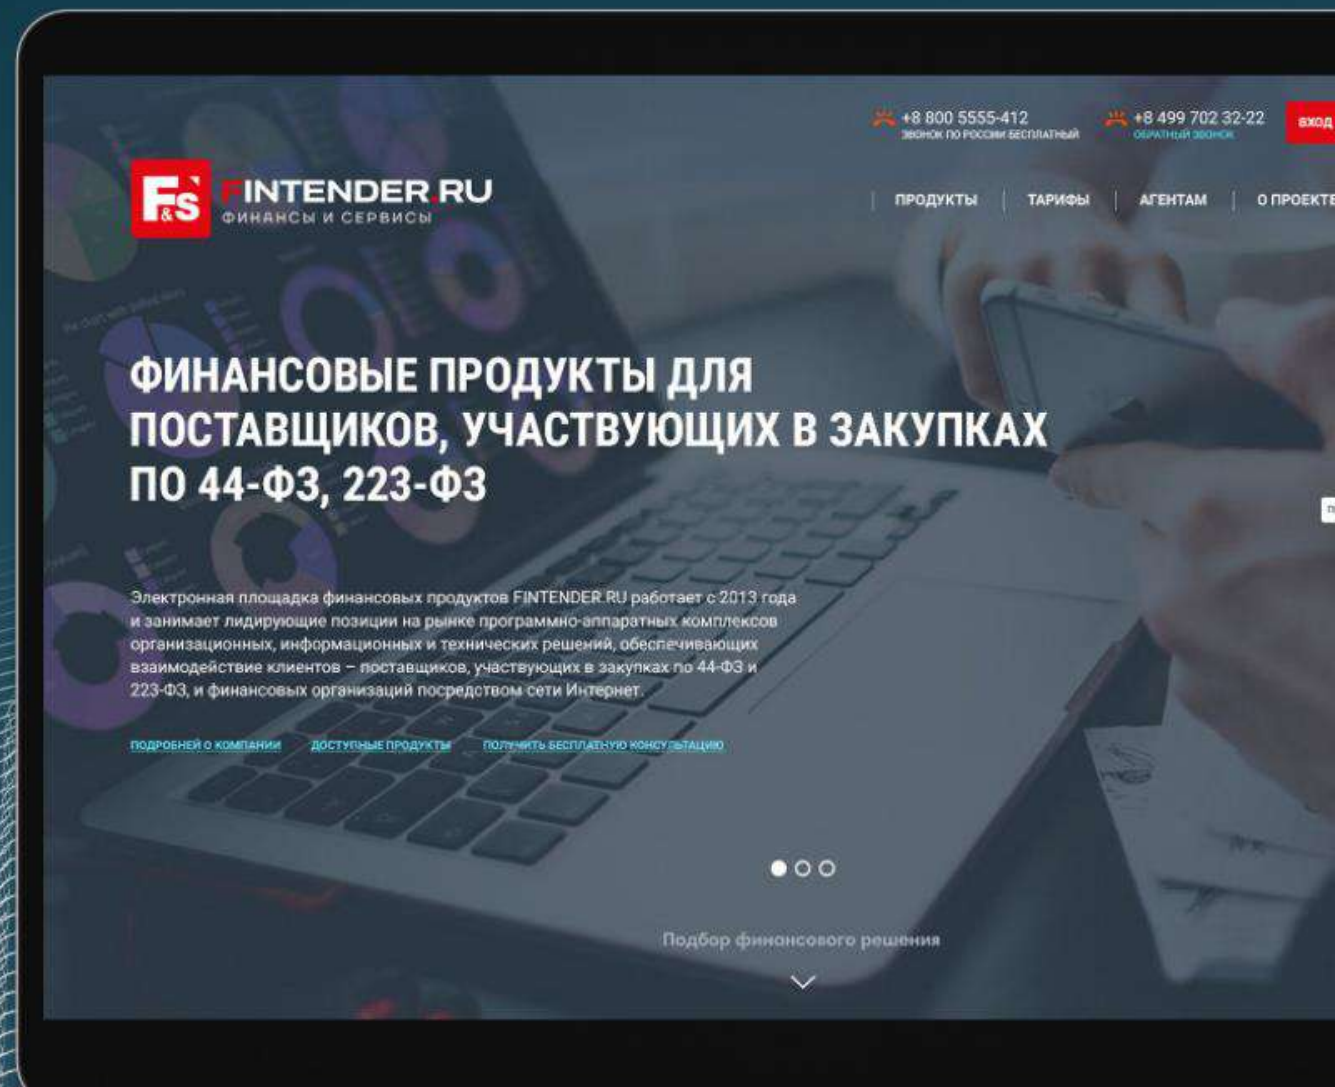

Сервис банковских гарантий «Финтендер»

Онлайн-сервис Fintender.ru обеспечивает **эффективное взаимодействие поставщиков с банком** по 44-ФЗ и 223-ФЗ, 615-ПП и коммерческим закупкам.

Электронная площадка позволяет поставщикам привлекать тендерное кредитование или банковские гарантии для участия в торгах и занимает лидирующие позиции на рынке технических решений для участников закупок.

Пользователям портала гарантированы:

- удобный интерфейс сервиса;
- единый ключ ЭП ко всем продуктам;
- полный цикл электронного документооборота;
- быстрая обработка заявок.