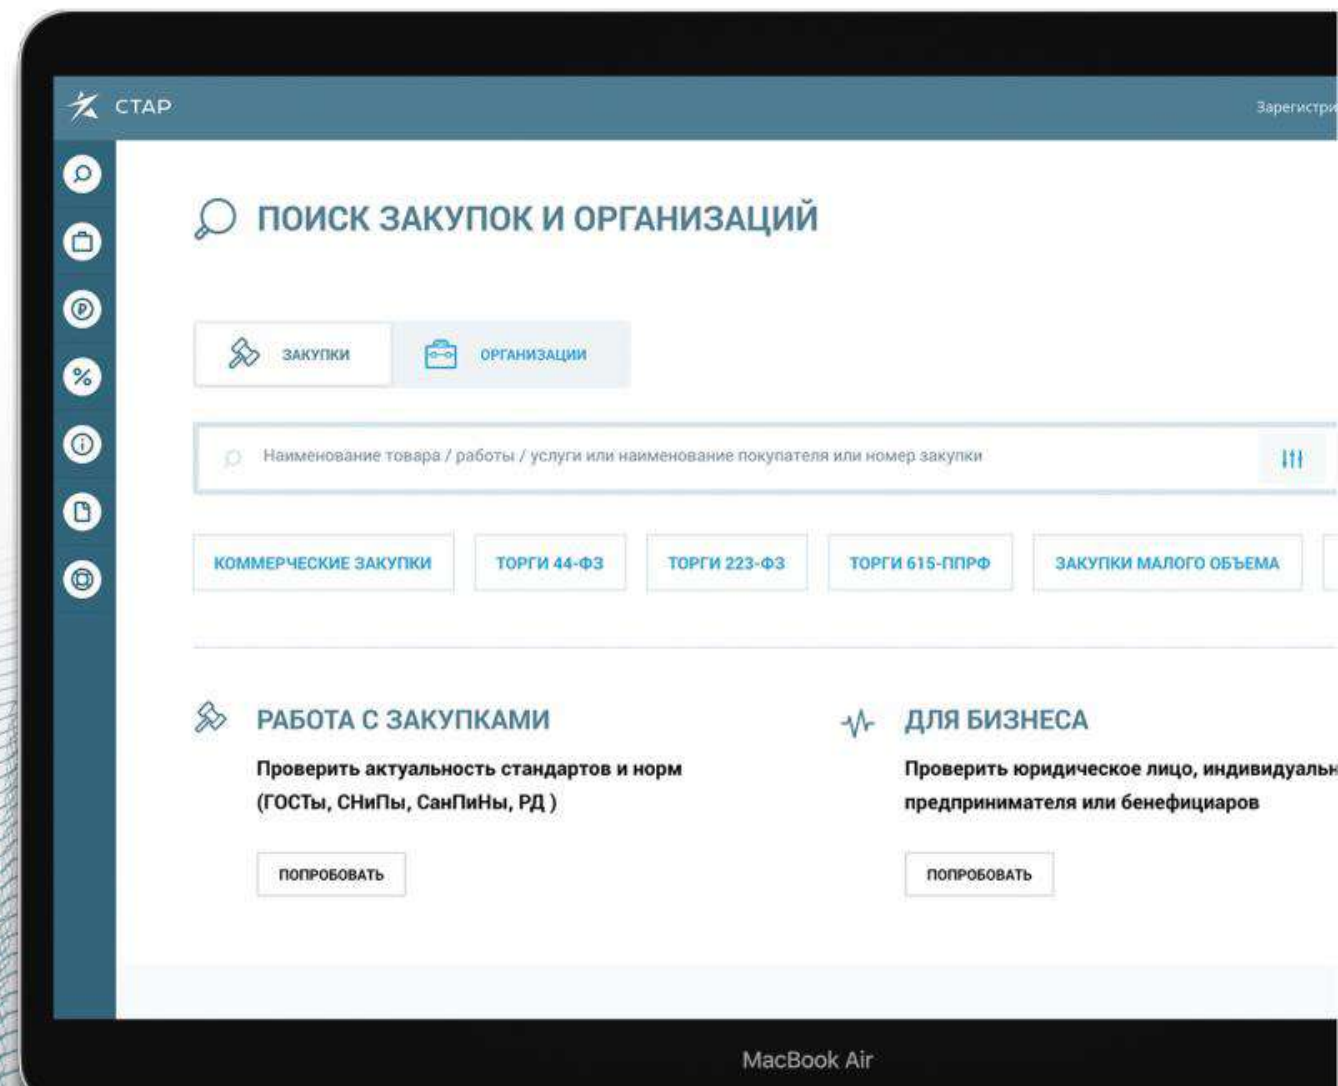

Сервис для работы с закупками «СТАР»

Мощный инструмент для поиска и проверки закупок.

Более 600 тысяч пользователей ежемесячно.
6 ТБ данных для поиска.

Интеграция со всеми торговыми площадками и тематическими справочниками.

В качестве основной технологии для СТАР был выбран известный поисковой движок **Elasticsearch**.

Для работы с большими объемами данных активно используются **нейронные сети** и **machine learning**.