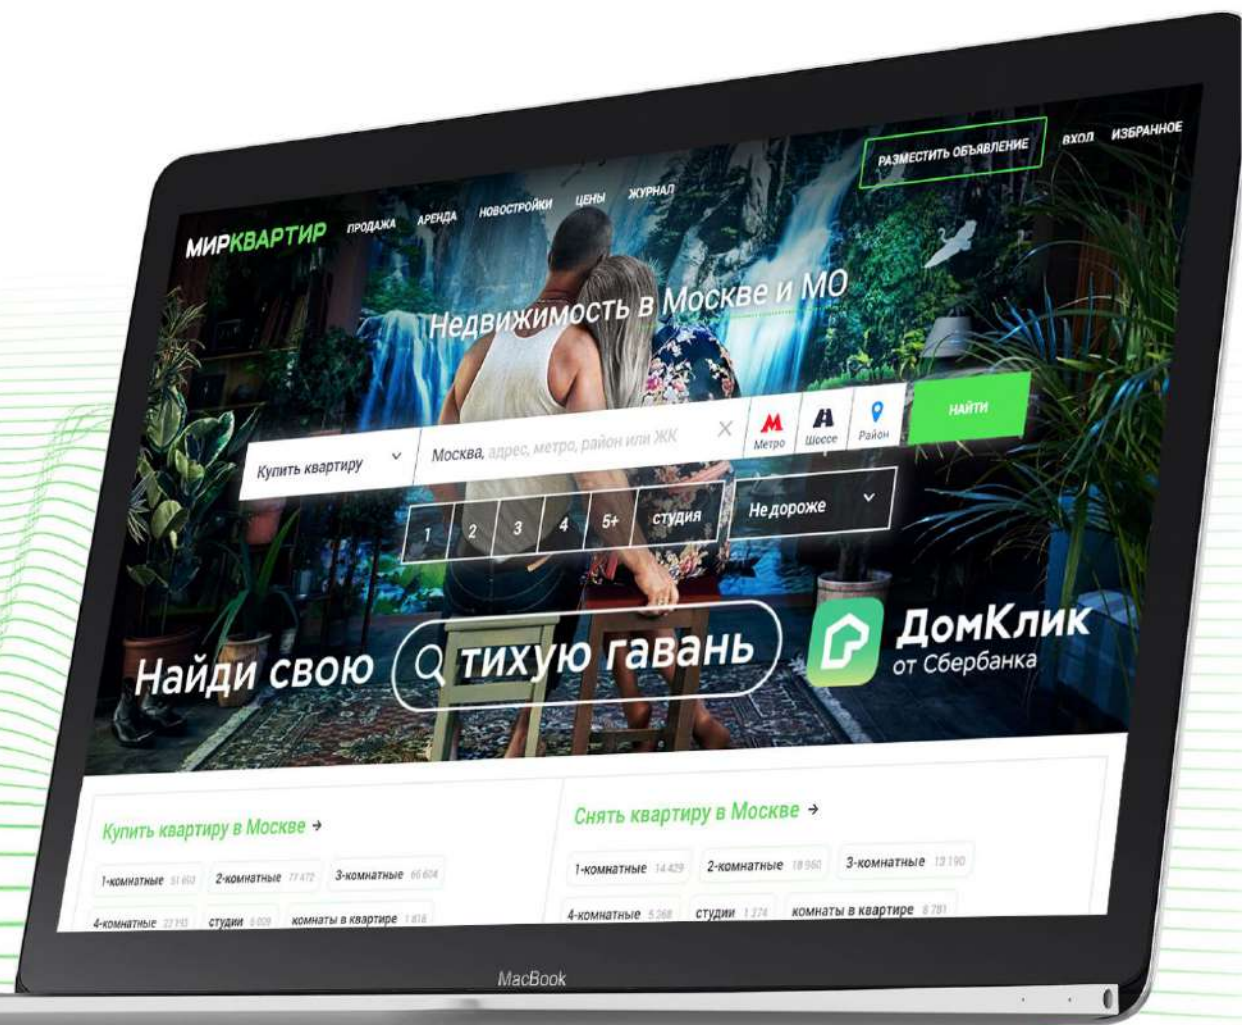

Онлайн-агрегатор недвижимости МирКвартир.ру

- Более 2 млн пользователей в месяц.
- Большая база данных: более 1,5 млн объявлений с десятками ТБ информации. Данные обновляются в режиме реального времени.
- Интеграция с информационными системами агентств недвижимости для автоматического импорта данных.
- Личные кабинеты пользователей и частных риелторов.
- Настроен экспорт данных для формирования аналитики.
- Собственная рекламная система, которая ранжирует рекламные баннеры на основе поисковых запросов пользователей.