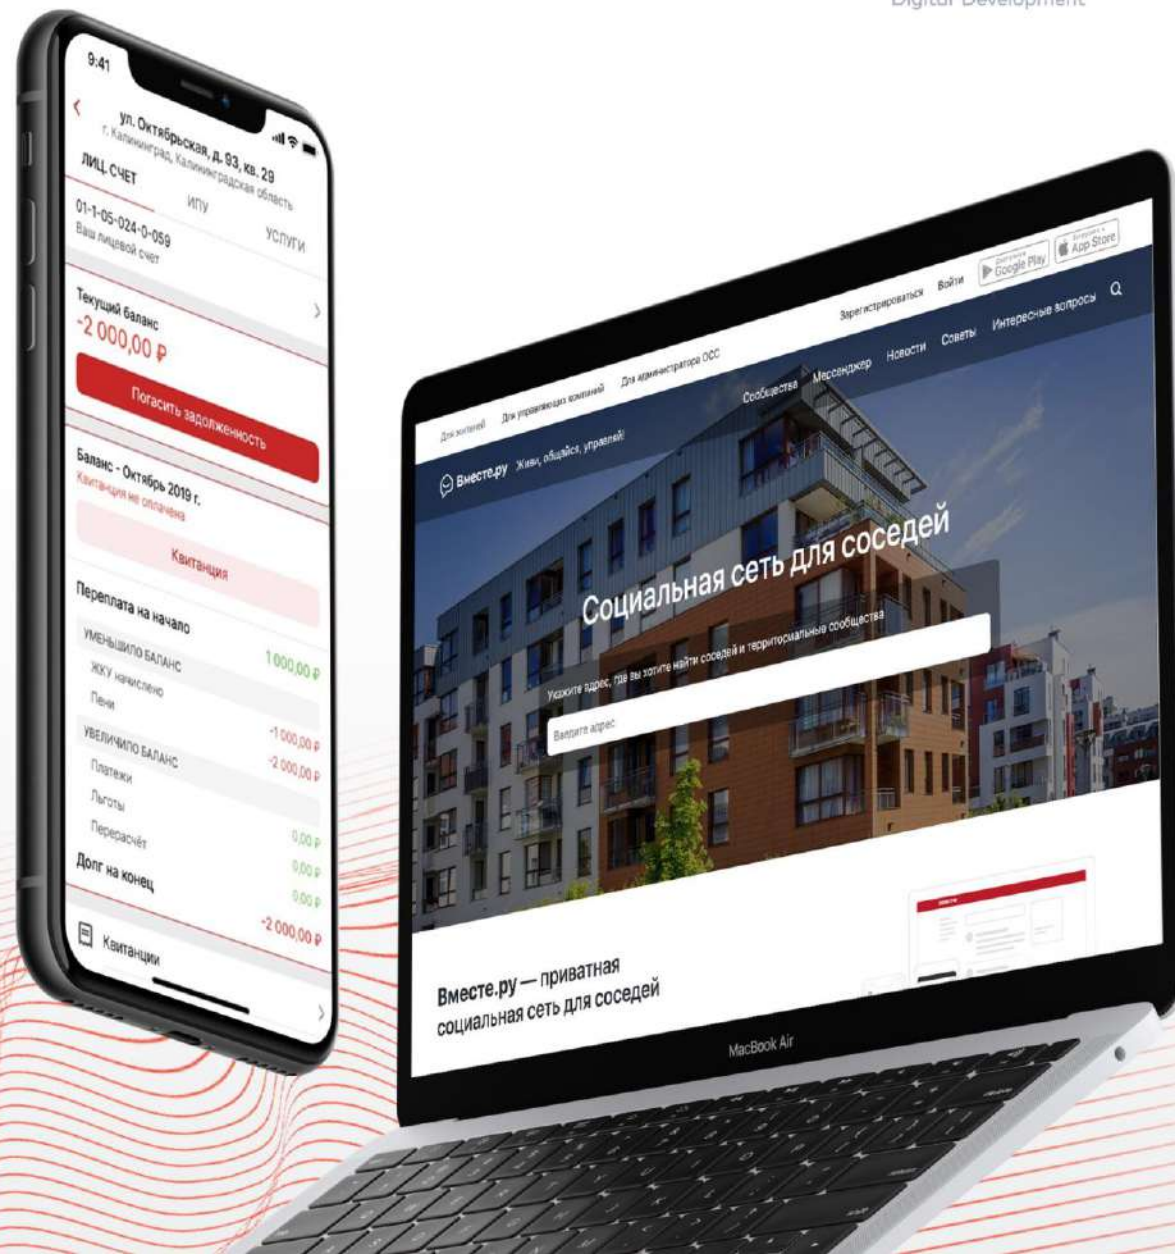

Масштабная информационная платформа и социальная сеть для жителей домов

- Авторизация / регистрация пользователей с возможностью **подтверждения аккаунта через Госуслуги**.
- **Добавление недвижимости**. Пользователь может добавлять N-число своих объектов недвижимости (как арендованных, так и тех, что находятся у него в собственности/сожительстве). Вся информация об адресах недвижимости собирается из ГИС ЖКХ, ФИАС, право владения подтверждается через Росреестр.
- **Лента новостей** (новости, опросы, мероприятия и пр.), обновляется в режиме реального времени.
- **Сообщества** по домам, городам, районам и регионам. Интеграция с ФИАС и 2Gis.