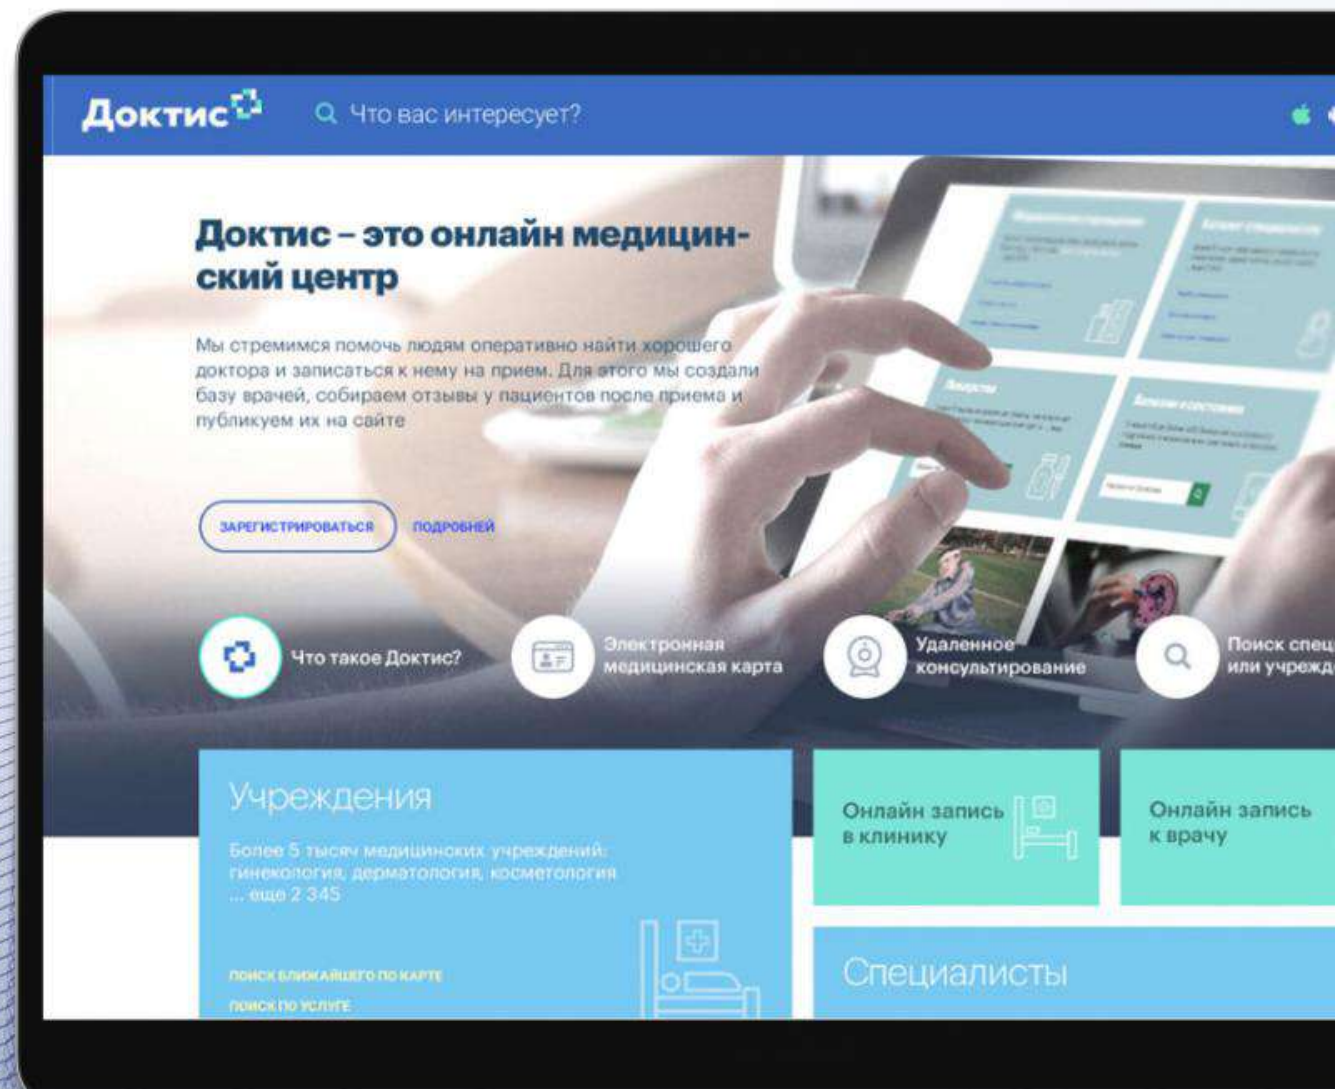

Портал о здоровье «Доктис»

Многофункциональный портал о здоровье с информационными и телемедицинскими сервисами.

Возможности портала:

- Предоставление медицинских услуг в режиме онлайн на основе персональных данных пользователя.
- Электронная запись ко врачу. Чтобы это стало возможно, Доктис.ру выполнил интеграцию с единой медицинской информационно-аналитической системой (ЕМИАС) и достиг договоренности с большим количеством российских клиник.
- Единая система хранения медицинских данных.
- Публикация информационных материалов по теме здоровья и медицины.