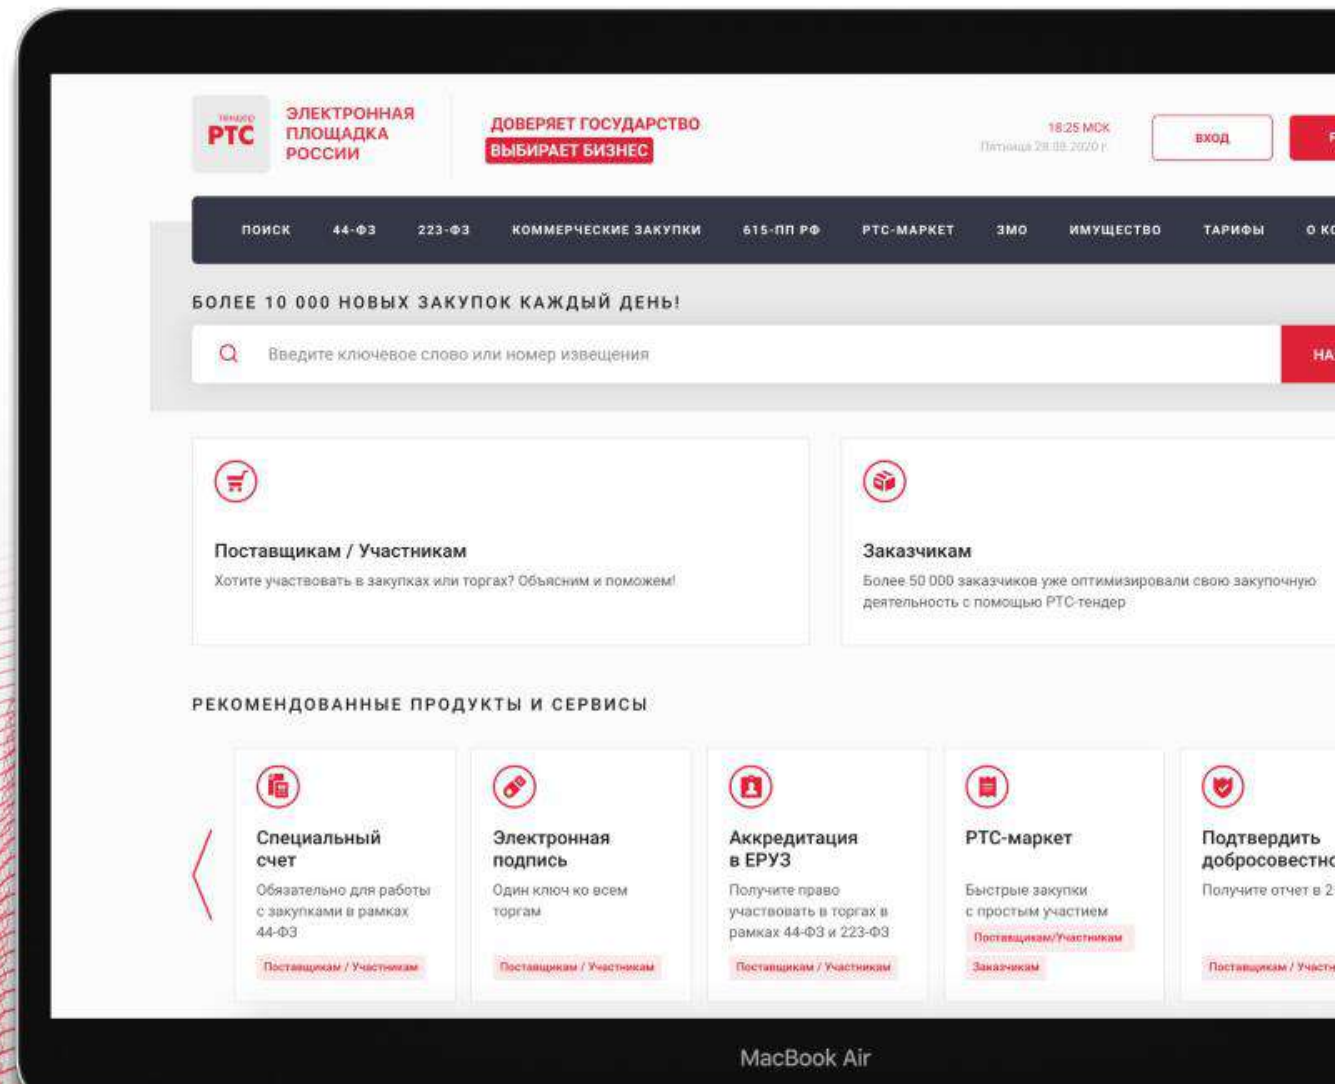

Онлайн-агрегатор недвижимости МирКвартир.ру

- Более 2 млн пользователей в месяц.
- Большая база данных: более 1,5 млн объявлений с десятками ТБ информации. Данные обновляются в режиме реального времени.
- Интеграция с информационными системами агентств недвижимости для автоматического импорта данных.
- Личные кабинеты пользователей и частных риелторов.
- Настроен экспорт данных для формирования аналитики.
- Собственная рекламная система, которая ранжирует рекламные баннеры на основе поисковых запросов пользователей.

- Дизайн и верстка сайта.
- Оптимизация формы с поисковыми настройками. Сформированы 3 основные группы табов: “Извещения”, “Контракты / Договоры” и объединенная группа “План-графики / Планы закупок”.
- SEO-страницы для поиска в быстром кластере.
- Дополнительный поисковый функционал по стандартам ГОСТ и организаторам тендеров.